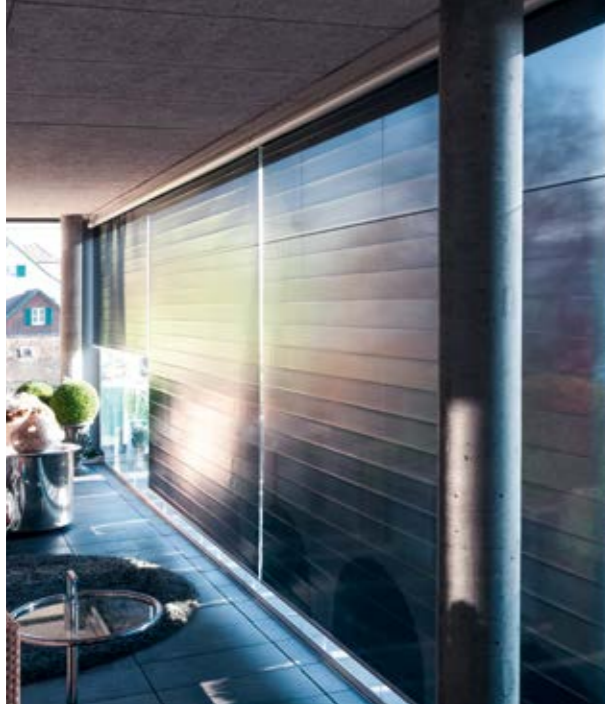

# Trend-Line: Für stilvollen Sonnenschutz.

Die Trend-Line Rollos vereinen effektiven Sonnenschutz und dekorativen Chic. Durch ihre elegante Verblendung und attraktive Behangmaterialien werden sie zum Blickfang im Raum.

### Produkteigenschaften

- Montage ohne Seitenführung vor oder in die Fensternische
- Wahlweise mit oder ohne Verblendung
- Sichtbare Aluminium-Profile eloxiert, weiss oder in jeder RAL-Farbe pulverbeschichtet