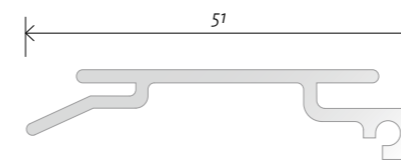

### Maximale Grösse

Kassette	Elementbreite	Elementhöhe in Abhängigkeit der Behangart
R3*	2500 mm	3400 mm

\*ohne Blende mit Trägerschiene

### Trend-Line Trägerschiene

Abbildungen im Massstab 1:1  
Masse in mm

Immer im richtigen Licht.