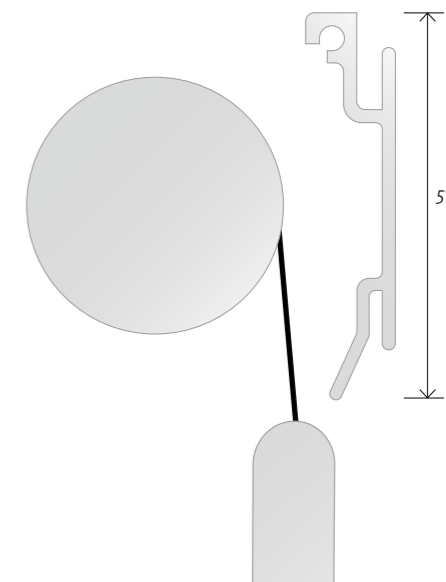

### Maximale Grösse

Kassette	Elementbreite	Elementhöhe in Abhängigkeit der Behangart
R3*	2500 mm	3400 mm

\*ohne Blende mit Trägerschiene

### Trend-Line Trägerschiene

Abbildungen im Massstab 1:1  
Masse in mm

Immer im richtigen Licht.