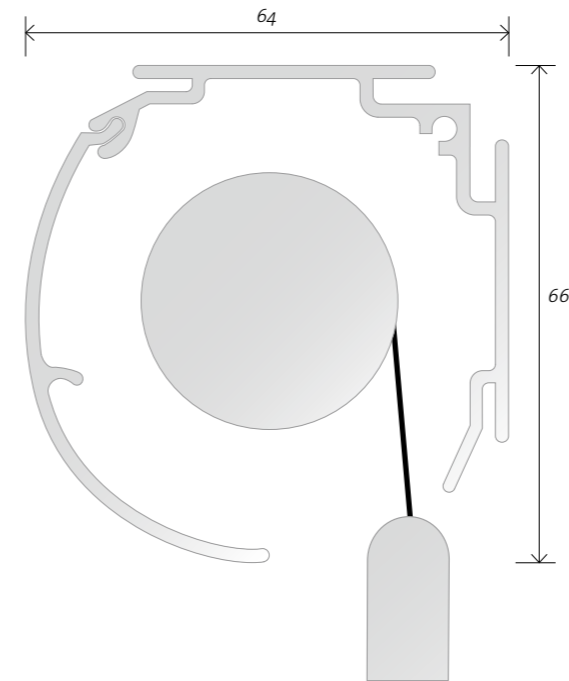

Kassettenmodelle

R3